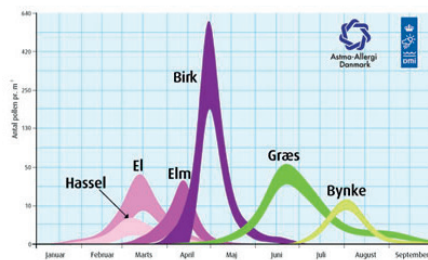

Pollenkalender

De vigtigste allergifremkaldende pollen i Danmark

Astma-Allergi Danmark

Udgiver

Astma-Allergi Danmark
Universitetsparken 4
4000 Roskilde
Tlf. 4343 5911
blad@astma-allergi.dk
www.astma-allergi.dk