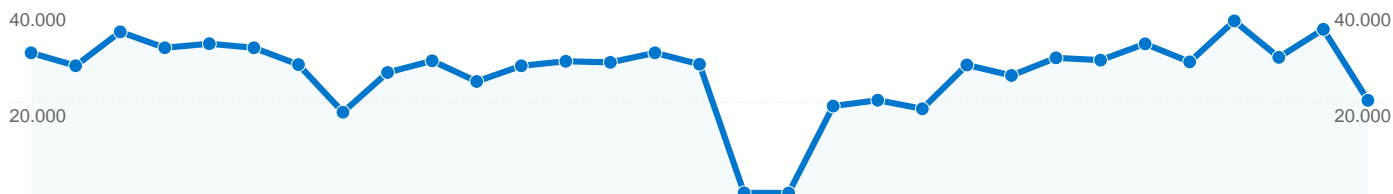

Siderne på dette websted blev vist 809.025 gange i alt

809.025 Sidevisninger

416.551 Unikke visninger

29,97 % Afvisningsprocent

Topindhold

Sider	Sidevisninger	% Sidevisninger
/Mit-Olivia/Indbakke/Post.aspx	58.217	7,20 %
/Mit-Olivia/Profil/Vis/	55.717	6,89 %
/Mit-Olivia/Modepladsen/	51.229	6,33 %
/	34.681	4,29 %
/Mit-Olivia/Indbakke/	16.139	1,99 %