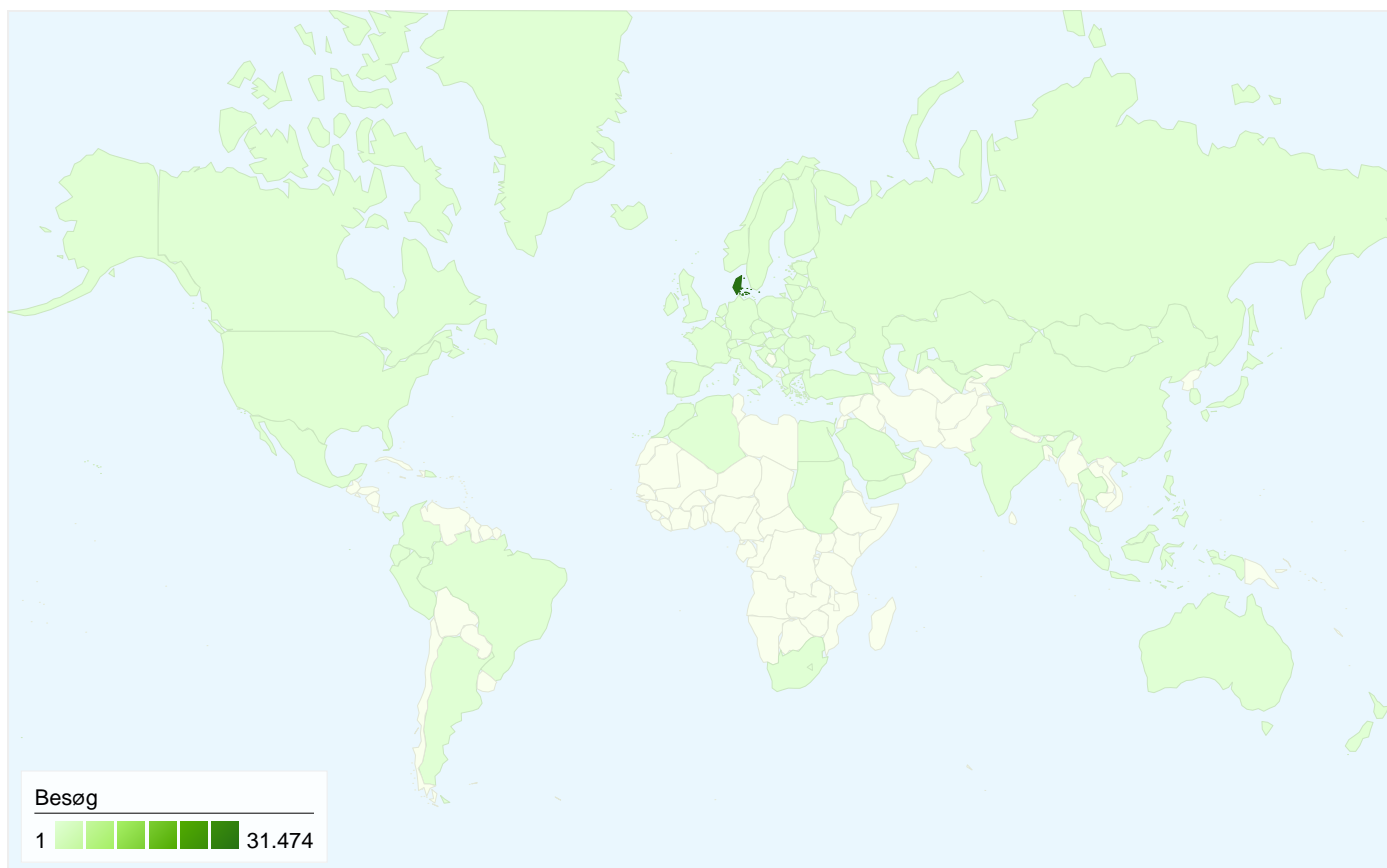

■	Søgmaskiner 17.411 (53,01 %)
■	Direkte trafik 12.590 (38,33 %)
■	Henvisningswebsteder 2.846 (8,66 %)

Kortoverlejring world

Oversigt over besøgende

Besøgende
14.813

Indholdsoversigt

Sider	Sidevisninger	% Sidevisninger
/Mit-Olivia/Indbakke/Post.aspx	58.217	7,20 %
/Mit-Olivia/Profil/Vis/	55.717	6,89 %
/Mit-Olivia/Modepladsen/	51.229	6,33 %
/	34.681	4,29 %
/Mit-Olivia/Indbakke/	16.139	1,99 %

Alle trafikklider sendte i alt 32.847 besøg

 38,33 % Direkte trafik

 8,66 % Henvisningswebsteder

 53,01 % Søgmaskiner

■ Søgmaskiner
17.411 (53,01 %)

■ Direkte trafik
12.590 (38,33 %)

■ Henvisningswebsteder
2.846 (8,66 %)

14.813 besøgende besøgte dette websted

 **32.847** Besøg

 **14.813** Absolut unikke besøgende

 **809.025** Sidevisninger

 **24,63** Gennemsnit af sidevisninger

 **00:10:30** Tidsforbrug på webstedet

 **29,97 %** Afvisningsprocent

32.847 besøg kom fra 79 lande/områder

Brug af webstedet

Land/Område	Besøg	Sider/besøg	Gennemsnitlig tidsforbrug på webstedet	% nye besøg	Afvisningsprocent
Besøg 32.847 % af det samlede websted: 100,00 %	Sider/besøg 24,63 Gennemsnit for websted: 24,63 (0,00 %)	Gennemsnitlig tidsforbrug på webstedet 00:10:30 Gennemsnit for websted: 00:10:30 (0,00 %)	% nye besøg 33,11 % Gennemsnit for websted: 33,11 % (0,01 %)	Afvisningsprocent 29,97 % Gennemsnit for websted: 29,97 % (0,00 %)	
Denmark	31.474	25,46	00:10:49	31,51 %	28,72 %
Sweden	199	9,86	00:05:05	63,32 %	55,78 %
Faroe Islands	139	14,53	00:11:01	35,25 %	32,37 %
Norway	139	3,54	00:01:09	76,98 %	53,24 %
Russia	114	1,81	00:01:26	92,11 %	71,05 %
United States	102	2,25	00:00:50	86,27 %	76,47 %
Greenland	85	3,64	00:03:30	18,82 %	56,47 %
Germany	80	2,95	00:01:17	93,75 %	68,75 %
United Kingdom	56	2,84	00:00:54	92,86 %	60,71 %
Turkey	51	7,90	00:04:25	27,45 %	31,37 %