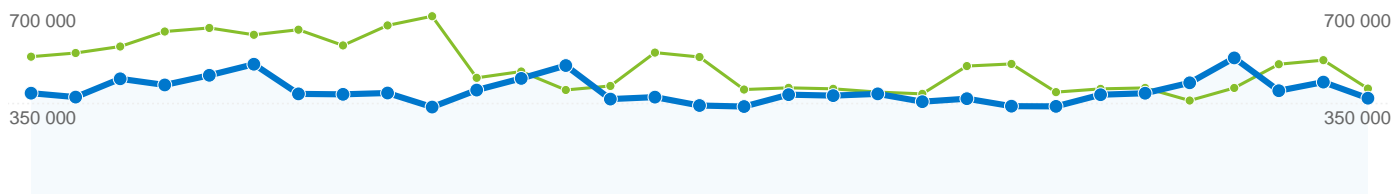

Sider på dette nettstedet ble vist totalt 12 268 300 ganger

12 268 300 Sidevisninger
Forrige: 15 061 045 (-18,54 %)

7 166 069 Unike visninger
Forrige: 8 537 376 (-16,06 %)

8,37 % Transittstoppfrekvens
Forrige: 8,24 % (1,62 %)

Toppinnhold

Sider	Sidevisninger	% sidevisninger
(other)		
15. mars. 2008 - 14. apr.. 2008	1 632 492	12,94 %
15. apr.. 2008 - 15. mai. 2008	1 134 550	9,34 %
% endring	-30,50 %	-30,50 %
/mail/inbox.aspx		
15. mars. 2008 - 14. apr.. 2008	909 481	7,21 %
15. apr.. 2008 - 15. mai. 2008	641 563	5,28 %
% endring	-29,46 %	-29,46 %
/mystudfarm/presentation/index.aspx		
15. mars. 2008 - 14. apr.. 2008	444 669	3,52 %
15. apr.. 2008 - 15. mai. 2008	329 975	2,72 %
% endring	-25,79 %	-25,79 %
/mystudfarm/studfarm/index.aspx		
15. mars. 2008 - 14. apr.. 2008	429 390	3,40 %
15. apr.. 2008 - 15. mai. 2008	315 993	2,60 %
% endring	-26,41 %	-26,41 %
/mail/splash2.aspx		
15. mars. 2008 - 14. apr.. 2008	366 135	2,90 %
15. apr.. 2008 - 15. mai. 2008	267 050	2,20 %
% endring	-27,06 %	-27,06 %