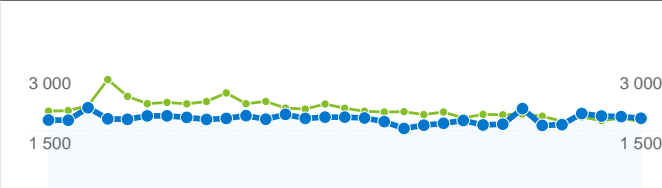

Nettstedbruk

110 501 Besøk
 Forrige: 131 494 (-15,96 %)

8,37 % Transittstoppfrekvens
 Forrige: 8,24 % (1,62 %)

12 268 300 Sidevisninger
 Forrige: 15 061 045 (-18,54 %)

00:21:48 Gj.sn. tid på nettsted
 Forrige: 00:22:38 (-3,68 %)

111,02 Sider/besøk
 Forrige: 114,54 (-3,07 %)

10,16 % nye besøk
 Forrige: 10,63 % (-4,48 %)

Oversikt over besøkende

Besøkende
19 460

Kartoverlegg world

Trafikkildeoversikt

- **Direkte trafikk**
103 074 (93,28 %)
- **Søkemotorer**
7 292 (6,60 %)
- **Henvisningsnettsteder**
135 (0,12 %)

19 460 personer besøkte dette nettstedet

110 501 Besøk
Forrige: 131 494 (-15,96 %)

19 460 Absolutt unike besøkende
Forrige: 22 656 (-14,11 %)

12 268 300 Sidevisninger
Forrige: 15 061 045 (-18,54 %)

111,02 Gjennomsnittlig antall sidevisninger
Forrige: 114,54 (-3,07 %)

1 - 10 av 42

Sider på dette nettstedet ble vist totalt 12 268 300 ganger

 **12 268 300 Sidevisninger**
 Forrige: 15 061 045 (-18,54 %)

 **7 166 069 Unike visninger**
 Forrige: 8 537 376 (-16,06 %)

 **8,37 % Transittstoppfrekvens**
 Forrige: 8,24 % (1,62 %)