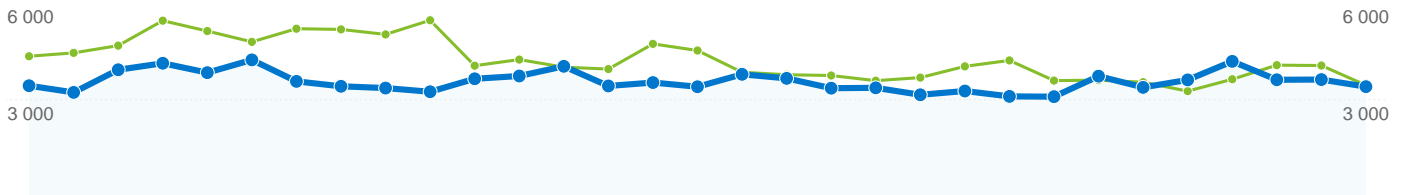

Alle trafikklider sendte til sammen 110 501 besøk

93,28 % Direkte trafikk

Forrige: 92,96 % (0,35 %)

0,12 % Henvisningsnettsteder

Forrige: 0,10 % (25,51 %)

6,60 % Søkemotorer

Forrige: 6,95 % (-5,00 %)