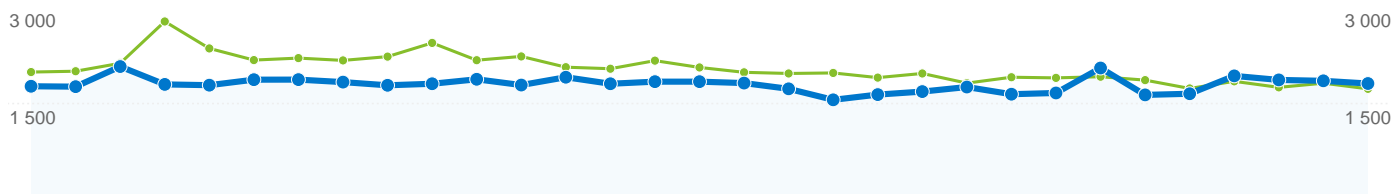

Nettstedbruk

110 501 Besøk
 Forrige: 131 494 (-15,96 %)

8,37 % Transittstoppfrekvens
 Forrige: 8,24 % (1,62 %)

12 268 300 Sidevisninger
 Forrige: 15 061 045 (-18,54 %)

00:21:48 Gj.sn. tid på nettsted
 Forrige: 00:22:38 (-3,68 %)

111,02 Sider/besøk
 Forrige: 114,54 (-3,07 %)

10,16 % nye besøk
 Forrige: 10,63 % (-4,48 %)

Oversikt over besøkende

Besøkende
19 460

Kartoverlegg world

Trafikkildeoversikt

- **Direkte trafikk**
103 074 (93,28 %)
- **Søkemotorer**
7 292 (6,60 %)
- **Henvisningsnettsteder**
135 (0,12 %)

Innholdsoversikt		
Sider	Sidevisninger	% sidevisninger
(other)		
15. mars. 2008 - 14. apr..	1 632 492	12,94 %
15. apr.. 2008 - 15. mai. 2008	1 134 550	9,34 %
% endring	-30,50 %	-30,50 %
/mail/inbox.aspx		
15. mars. 2008 - 14. apr..	909 481	7,21 %
15. apr.. 2008 - 15. mai. 2008	641 563	5,28 %
% endring	-29,46 %	-29,46 %
/mystudfarm/presentation/index.aspx		
15. mars. 2008 - 14. apr..	444 669	3,52 %
15. apr.. 2008 - 15. mai. 2008	329 975	2,72 %
% endring	-25,79 %	-25,79 %
/mystudfarm/studfarm/index.aspx		
15. mars. 2008 - 14. apr..	429 390	3,40 %
15. apr.. 2008 - 15. mai. 2008	315 993	2,60 %
% endring	-26,41 %	-26,41 %
/mail/splash2.aspx		
15. mars. 2008 - 14. apr..	366 135	2,90 %
15. apr.. 2008 - 15. mai. 2008	267 050	2,20 %
% endring	-27,06 %	-27,06 %

19 460 personer besøkte dette nettstedet

110 501 Besøk
Forrige: 131 494 (-15,96 %)

19 460 Absolutt unike besøkende
Forrige: 22 656 (-14,11 %)

12 268 300 Sidevisninger
Forrige: 15 061 045 (-18,54 %)

111,02 Gjennomsnittlig antall sidevisninger
Forrige: 114,54 (-3,07 %)