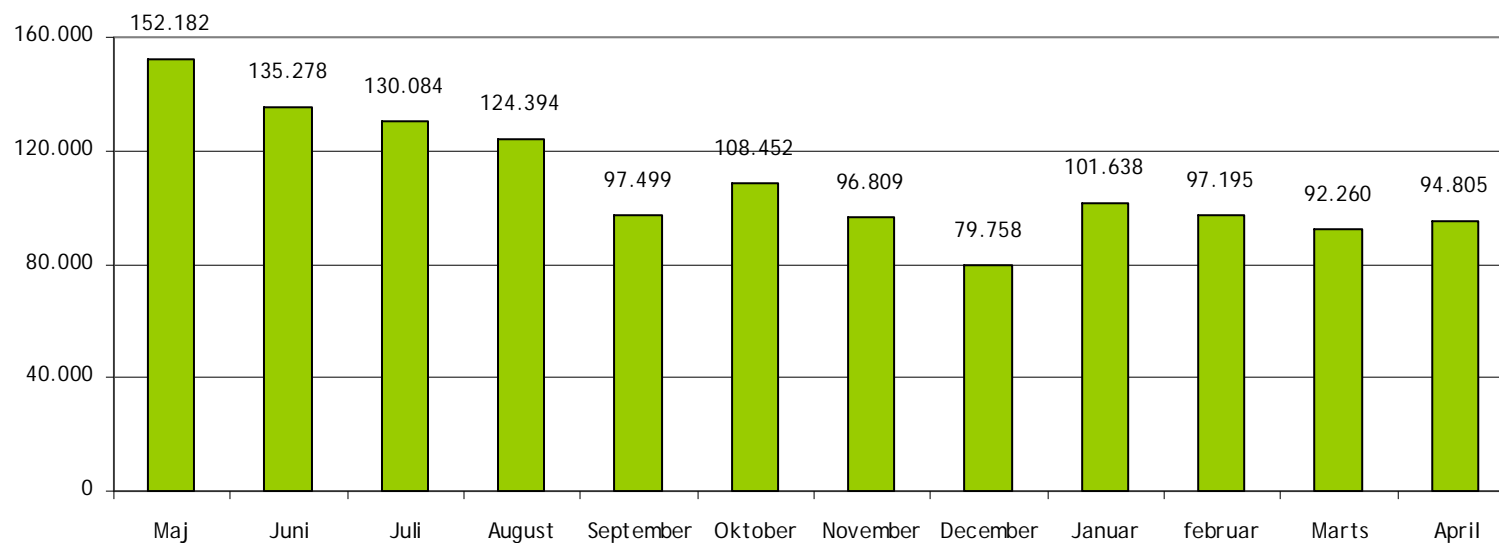

Udviklingen i sidevisninger på Aalborg.dk

Tlf. 99 35 35 35 • Langagervej 1 • 9220 Aalborg Ø • nordjyskesalg.dk

Udviklingen i sidevisninger på Aalborg.dk

Kilde: Gemius Traffic