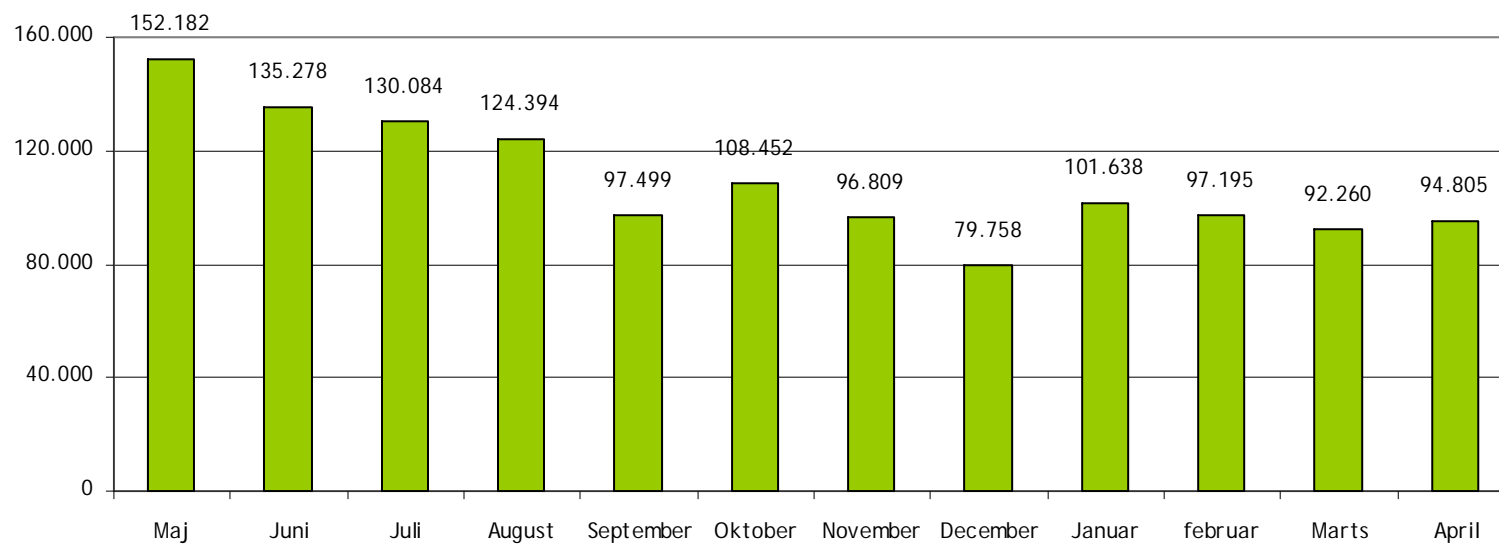

Udviklingen i sidevisninger på Aalborg.dk

Tlf. 99 35 35 35 • Langagervej 1 • 9220 Aalborg Ø • nordjyskesalg.dk

Udviklingen i sidevisninger på Aalborg.dk

Kilde: Gemius Traffic