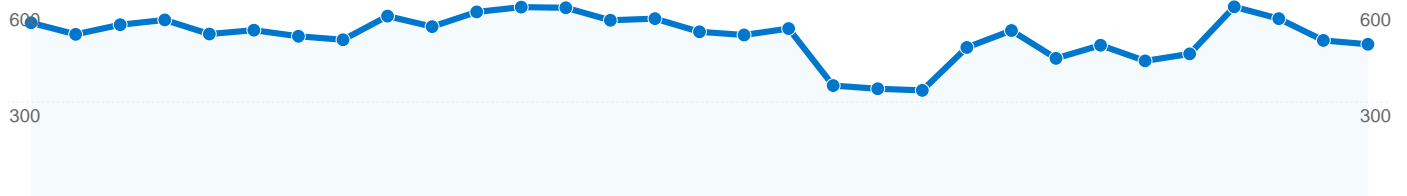

## Brug af webstedet

21.034 Besøg

33,91 % Afvisningsprocent

328.154 Sidevisninger

00:07:34 Gennemsnitligt tidsforbrug på webstedet

15,60 Sider/besøg

31,94 % nye besøg

## Oversigt over trafikklider

■ Direkte trafik  
10.527 (50,05 %)

■ Søgemaskiner  
8.488 (40,35 %)

■ Henvisningswebsteder  
2.019 (9,60 %)

## Indholdsoversigt

Sider	Sidevisninger	% Sidevisninger
/Wendy-	24.111	7,35 %
/	21.173	6,45 %
/Wendy-klub/Modested/	18.031	5,49 %
/Wendy-klub/Profil/Vis/	15.689	4,78 %
/Wendy-	13.517	4,12 %

## 9.891 besøgende besøgte dette websted

 **21.034** Besøg

 **9.891** Absolut unikke besøgende

 **328.154** Sidevisninger

 **15,60** Gennemsnit af sidevisninger

 **00:07:34** Tidsforbrug på webstedet

 **33,91 %** Afvisningsprocent