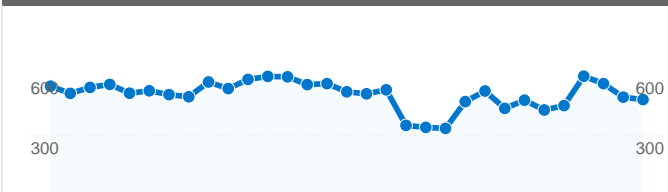

## Brug af webstedet

21.034 Besøg

33,91 % Afvisningsprocent

328.154 Sidevisninger

00:07:34 Gennemsnitligt tidsforbrug på webstedet

15,60 Sider/besøg

31,94 % nye besøg

## Oversigt over besøgende

Besøgende  
9.891

## 21.034 besøg kom fra 53 lande/områder

1 - 10 af 53

Siderne på dette websted blev vist 328.154 gange i alt

 **328.154** Sidevisninger

 **175.268** Unikke visninger

 **33,91 %** Afvisningsprocent