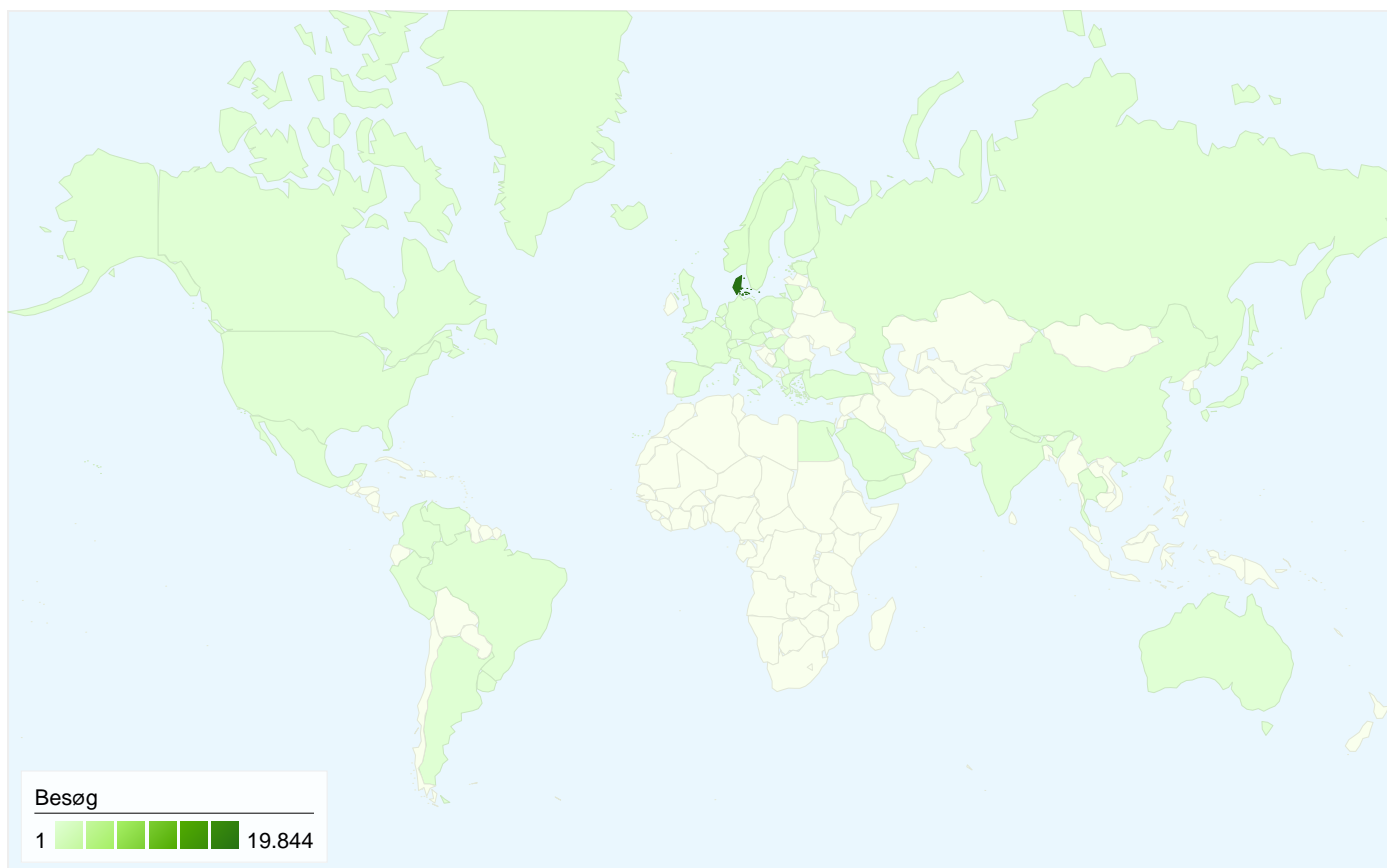

### Alle trafikklider sendte i alt 21.034 besøg

50,05 % Direkte trafik

9,60 % Henvisningswebsteder

40,35 % Søgmaskiner

■ Direkte trafik  
10.527 (50,05 %)

■ Søgmaskiner  
8.488 (40,35 %)

■ Henvisningswebsteder  
2.019 (9,60 %)

### Topplacerede trafikklider

Kilder	Besøg	% besøg	Søgeord	Besøg	% besøg
(direct) ((none))	10.527	50,05 %	wendy	2.816	33,18 %
google (organic)	7.646	36,35 %	wendy.dk	617	7,27 %
live (organic)	345	1,64 %	www.wendy.dk	453	5,34 %
jessy.dk (referral)	261	1,24 %	hestespil.dk	175	2,06 %
horseauction.dk (referral)	250	1,19 %	bellasara.d	123	1,45 %

## 21.034 besøg kom fra 53 lande/områder