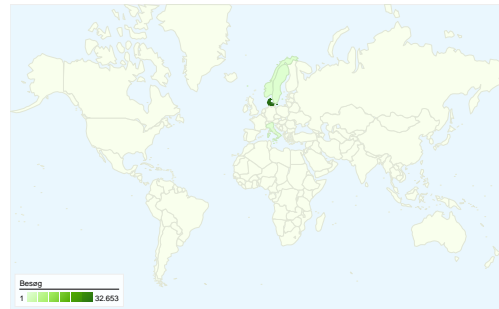

Besøgende
21.295

Kortoverlejrning world

Oversigt over trafikklider

- **Direkte trafik**
19.928 (52,52 %)
- **Søgemaskiner**
10.695 (28,19 %)
- **Henvisningswebsteder**
7.320 (19,29 %)

Indholdsoversigt

Sider	Sidevisninger	% Sidevisninger
/	41.105	7,47 %
/Andeby/Forum.aspx	34.964	6,36 %
/Spil--Sjov.aspx	21.004	3,82 %
/Spil--Sjov/PimpMy313.aspx	11.775	2,14 %
/Andeby/Forum/Room.aspx?R	11.681	2,12 %

37.943 besøg kom fra 98 lande/områder

Brug af webstedet

Land/Område	Besøg	Sider/besøg	Gennemsnitlig tidsforbrug på webstedet	% nye besøg	Afvisningsprocent
Besøg 37.943 % af det samlede websted: 100,00 %	Sider/besøg 14,50 Gennemsnit for websted: 14,50 (0,00 %)	Gennemsnitligt tidsforbrug på webstedet 00:09:49 Gennemsnit for websted: 00:09:49 (0,00 %)	% nye besøg 44,20 % Gennemsnit for websted: 44,17 % (0,07 %)	Afvisningsprocent 27,71 % Gennemsnit for websted: 27,71 % (0,00 %)	
Denmark	32.653	15,88	00:10:45	39,61 %	25,40 %
Faroe Islands	596	16,12	00:12:16	26,85 %	28,02 %
Norway	524	7,64	00:04:34	52,48 %	30,92 %
Sweden	416	6,13	00:04:35	65,38 %	38,70 %
Italy	368	2,90	00:00:48	90,76 %	48,64 %
Germany	329	4,33	00:01:46	91,49 %	42,55 %
United States	322	3,93	00:02:50	86,96 %	54,35 %
Israel	300	2,11	00:00:46	90,00 %	55,33 %
Netherlands	296	2,60	00:01:06	87,50 %	55,74 %
Greenland	263	9,00	00:10:46	54,37 %	23,19 %