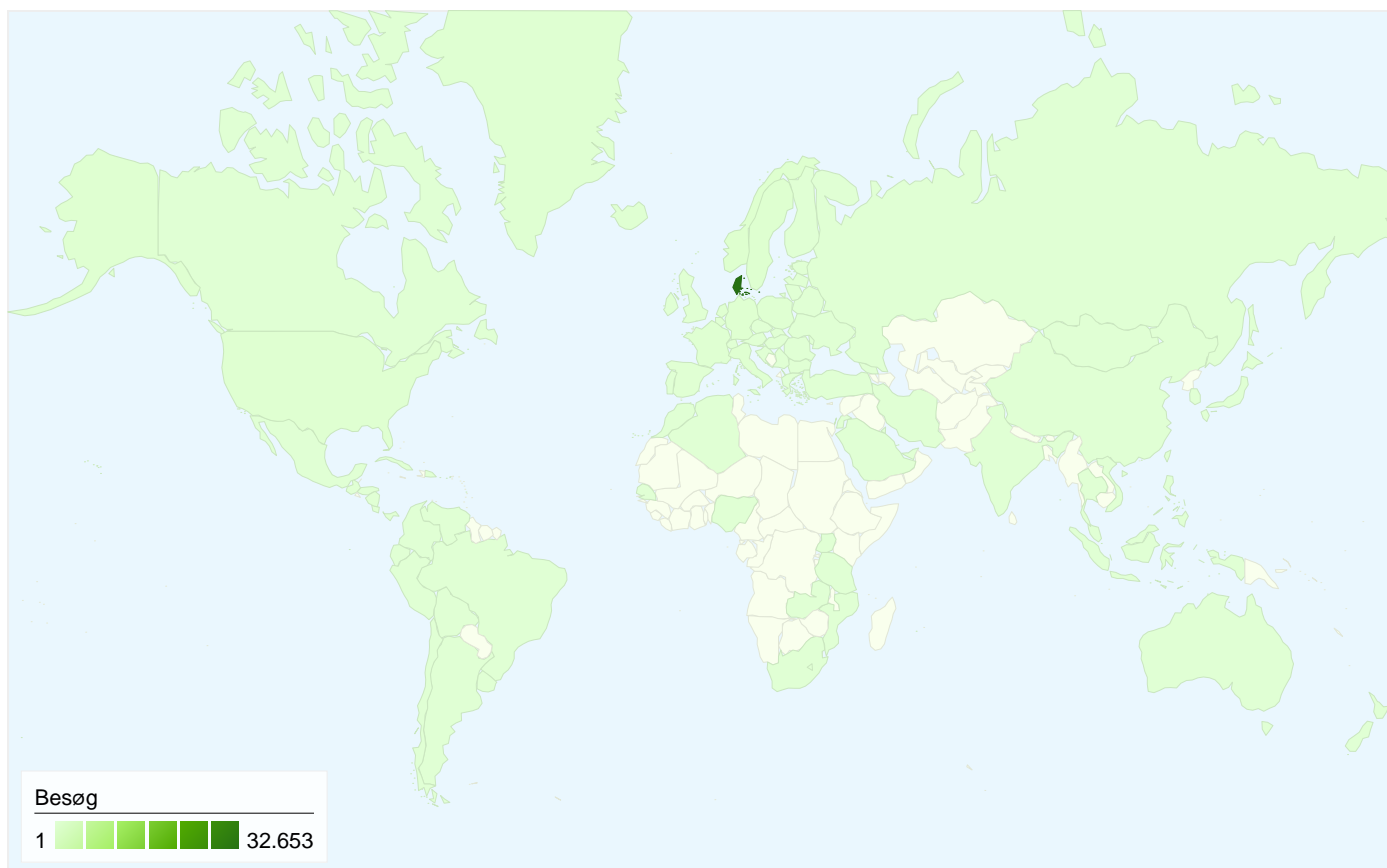

Besøgende
21.295

Kortoverlejrning world

Oversigt over trafikklider

- **Direkte trafik**
19.928 (52,52 %)
- **Søgemaskiner**
10.695 (28,19 %)
- **Henvisningswebsteder**
7.320 (19,29 %)

Indholdsoversigt

Sider	Sidevisninger	% Sidevisninger
/	41.105	7,47 %
/Andeby/Forum.aspx	34.964	6,36 %
/Spil--Sjov.aspx	21.004	3,82 %
/Spil--Sjov/PimpMy313.aspx	11.775	2,14 %
/Andeby/Forum/Room.aspx?R	11.681	2,12 %

Alle trafikklider sendte i alt 37.943 besøg

 **52,52 %** Direkte trafik

 **19,29 %** Henvisningswebsteder

 **28,19 %** Søgmaskiner

■ **Direkte trafik**
 19.928 (52,52 %)

■ **Søgmaskiner**
 10.695 (28,19 %)

■ **Henvisningswebsteder**
 7.320 (19,29 %)

Topplacerede trafikklider

Kilder	Besøg	% besøg	Søgeord	Besøg	% besøg
(direct) ((none))	19.928	52,52 %	andeby	2.807	26,25 %
google (organic)	9.600	25,30 %	anders and	1.825	17,06 %
ni.dk (referral)	1.430	3,77 %	www.andeby.dk	1.111	10,39 %
live (organic)	460	1,21 %	andeby.dk	1.024	9,57 %
gratis-ting.dk (referral)	436	1,15 %	andeby dk	169	1,58 %

37.943 besøg kom fra 98 lande/områder

Brug af webstedet

Land/Område	Besøg	Sider/besøg	Gennemsnitlig tidsforbrug på webstedet	% nye besøg	Afvisningsprocent
Besøg 37.943 % af det samlede websted: 100,00 %	Sider/besøg 14,50 Gennemsnit for websted: 14,50 (0,00 %)	Gennemsnitlig tidsforbrug på webstedet 00:09:49 Gennemsnit for websted: 00:09:49 (0,00 %)	% nye besøg 44,20 % Gennemsnit for websted: 44,17 % (0,07 %)	Afvisningsprocent 27,71 % Gennemsnit for websted: 27,71 % (0,00 %)	
Denmark	32.653	15,88	00:10:45	39,61 %	25,40 %
Faroe Islands	596	16,12	00:12:16	26,85 %	28,02 %
Norway	524	7,64	00:04:34	52,48 %	30,92 %
Sweden	416	6,13	00:04:35	65,38 %	38,70 %
Italy	368	2,90	00:00:48	90,76 %	48,64 %
Germany	329	4,33	00:01:46	91,49 %	42,55 %
United States	322	3,93	00:02:50	86,96 %	54,35 %
Israel	300	2,11	00:00:46	90,00 %	55,33 %
Netherlands	296	2,60	00:01:06	87,50 %	55,74 %
Greenland	263	9,00	00:10:46	54,37 %	23,19 %