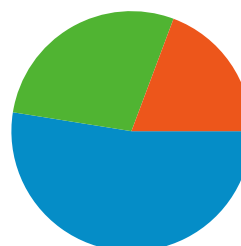

■ **Direkte trafik**
19.928 (52,52 %)

■ **Søgmaskiner**
10.695 (28,19 %)

■ **Henvisningswebsteder**
7.320 (19,29 %)

Topplacerede trafikklider

Kilder	Besøg	% besøg	Søgeord	Besøg	% besøg
(direct) ((none))	19.928	52,52 %	andeby	2.807	26,25 %
google (organic)	9.600	25,30 %	anders and	1.825	17,06 %
ni.dk (referral)	1.430	3,77 %	www.andeby.dk	1.111	10,39 %
live (organic)	460	1,21 %	andeby.dk	1.024	9,57 %
gratis-ting.dk (referral)	436	1,15 %	andeby dk	169	1,58 %