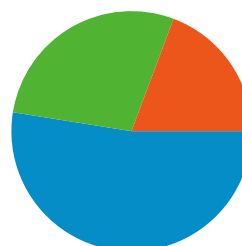

■ **Direkte trafik**
19.928 (52,52 %)

■ **Søgmaskiner**
10.695 (28,19 %)

■ **Henvisningswebsteder**
7.320 (19,29 %)

Topplacerede trafikklider

Kilder	Besøg	% besøg	Søgeord	Besøg	% besøg
(direct) ((none))	19.928	52,52 %	andeby	2.807	26,25 %
google (organic)	9.600	25,30 %	anders and	1.825	17,06 %
ni.dk (referral)	1.430	3,77 %	www.andeby.dk	1.111	10,39 %
live (organic)	460	1,21 %	andeby.dk	1.024	9,57 %
gratis-ting.dk (referral)	436	1,15 %	andeby dk	169	1,58 %