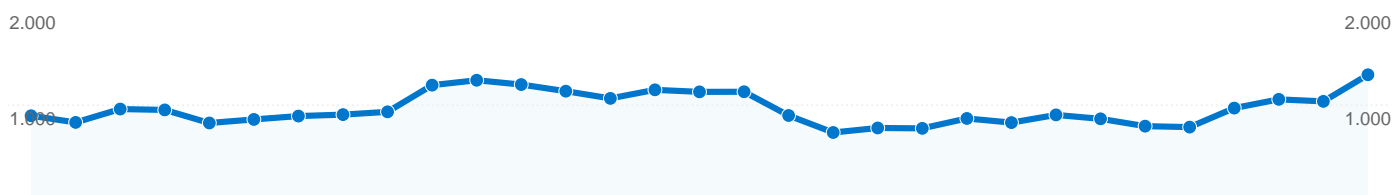

Brug af webstedet

 **37.943** Besøg

 **27,71 %** Afvisningsprocent

 **550.123** Sidevisninger

 **00:09:49** Gennemsnitligt tidsforbrug på webstedet

 **14,50** Sider/besøg

 **44,17 %** nye besøg

Oversigt over besøgende

Besøgende
21.295

Kortoverlejrning world

Oversigt over trafikklider

- **Direkte trafik**
19.928 (52,52 %)
- **Søgemaskiner**
10.695 (28,19 %)
- **Henvisningswebsteder**
7.320 (19,29 %)

Indholdsoversigt

Sider	Sidevisninger	% Sidevisninger
/	41.105	7,47 %
/Andeby/Forum.aspx	34.964	6,36 %
/Spil--Sjov.aspx	21.004	3,82 %
/Spil--Sjov/PimpMy313.aspx	11.775	2,14 %
/Andeby/Forum/Room.aspx?R	11.681	2,12 %

21.295 besøgende besøgte dette websted

 **37.943** Besøg

 **21.295** Absolut unikke besøgende

 **550.123** Sidevisninger

 **14,50** Gennemsnit af sidevisninger

 **00:09:49** Tidsforbrug på webstedet

 **27,71 %** Afvisningsprocent