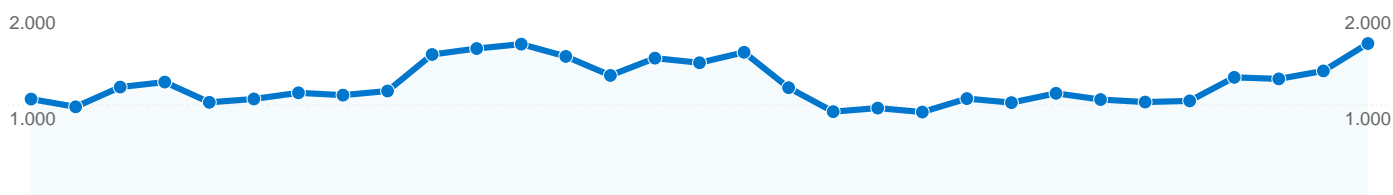

Alle trafikklider sendte i alt 37.943 besøg

52,52 % Direkte trafik

19,29 % Henvisningswebsteder

28,19 % Søgmaskiner