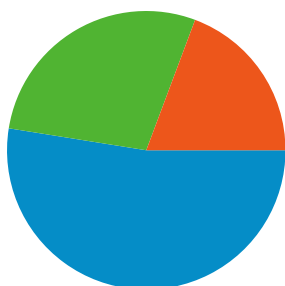

Brug af webstedet

 **37.943** Besøg

 **27,71 %** Afvisningsprocent

 **550.123** Sidevisninger

 **00:09:49** Gennemsnitligt tidsforbrug på webstedet

 **14,50** Sider/besøg

 **44,17 %** nye besøg

Oversigt over besøgende

Besøgende
21.295

Kortoverlejrning world

Oversigt over trafikklider

- **Direkte trafik**
19.928 (52,52 %)
- **Søgemaskiner**
10.695 (28,19 %)
- **Henvisningswebsteder**
7.320 (19,29 %)

Indholdsoversigt

Sider	Sidevisninger	% Sidevisninger
/	41.105	7,47 %
/Andeby/Forum.aspx	34.964	6,36 %
/Spil--Sjov.aspx	21.004	3,82 %
/Spil--Sjov/PimpMy313.aspx	11.775	2,14 %
/Andeby/Forum/Room.aspx?R	11.681	2,12 %

21.295 besøgende besøgte dette websted

 **37.943** Besøg

 **21.295** Absolut unikke besøgende

 **550.123** Sidevisninger

 **14,50** Gennemsnit af sidevisninger

 **00:09:49** Tidsforbrug på webstedet

 **27,71 %** Afvisningsprocent

37.943 besøg kom fra 98 lande/områder

Brug af webstedet

Land/Område	Besøg	Sider/besøg	Gennemsnitlig tidsforbrug på webstedet	% nye besøg	Afvisningsprocent
Besøg 37.943 % af det samlede websted: 100,00 %	Sider/besøg 14,50 Gennemsnit for websted: 14,50 (0,00 %)	Gennemsnitlig tidsforbrug på webstedet 00:09:49 Gennemsnit for websted: 00:09:49 (0,00 %)	% nye besøg 44,20 % Gennemsnit for websted: 44,17 % (0,07 %)	Afvisningsprocent 27,71 % Gennemsnit for websted: 27,71 % (0,00 %)	
Denmark	32.653	15,88	00:10:45	39,61 %	25,40 %
Faroe Islands	596	16,12	00:12:16	26,85 %	28,02 %
Norway	524	7,64	00:04:34	52,48 %	30,92 %
Sweden	416	6,13	00:04:35	65,38 %	38,70 %
Italy	368	2,90	00:00:48	90,76 %	48,64 %
Germany	329	4,33	00:01:46	91,49 %	42,55 %
United States	322	3,93	00:02:50	86,96 %	54,35 %
Israel	300	2,11	00:00:46	90,00 %	55,33 %
Netherlands	296	2,60	00:01:06	87,50 %	55,74 %
Greenland	263	9,00	00:10:46	54,37 %	23,19 %