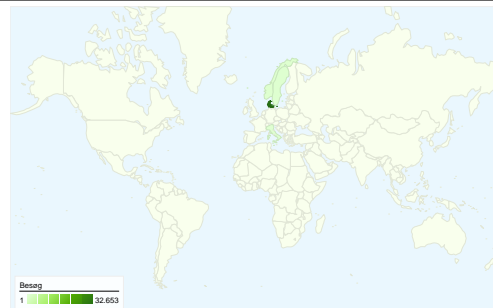

Besøgende
21.295

Kortoverlejrning world

Oversigt over trafikklider

- **Direkte trafik**
19.928 (52,52 %)
- **Søgemaskiner**
10.695 (28,19 %)
- **Henvisningswebsteder**
7.320 (19,29 %)

Indholdsoversigt

Sider	Sidevisninger	% Sidevisninger
/	41.105	7,47 %
/Andeby/Forum.aspx	34.964	6,36 %
/Spil--Sjov.aspx	21.004	3,82 %
/Spil--Sjov/PimpMy313.aspx	11.775	2,14 %
/Andeby/Forum/Room.aspx?R	11.681	2,12 %

Alle trafikklider sendte i alt 37.943 besøg

 **52,52 %** Direkte trafik

 **19,29 %** Henvisningswebsteder

 **28,19 %** Søgmaskiner

■ **Direkte trafik**
 19.928 (52,52 %)

■ **Søgmaskiner**
 10.695 (28,19 %)

37.943 besøg kom fra 98 lande/områder

Brug af webstedet

Land/Område	Besøg	Sider/besøg	Gennemsnitlig tidsforbrug på webstedet	% nye besøg	Afvisningsprocent
Besøg 37.943 % af det samlede websted: 100,00 %	Sider/besøg 14,50 Gennemsnit for websted: 14,50 (0,00 %)	Gennemsnitlig tidsforbrug på webstedet 00:09:49 Gennemsnit for websted: 00:09:49 (0,00 %)	% nye besøg 44,20 % Gennemsnit for websted: 44,17 % (0,07 %)	Afvisningsprocent 27,71 % Gennemsnit for websted: 27,71 % (0,00 %)	
Denmark	32.653	15,88	00:10:45	39,61 %	25,40 %
Faroe Islands	596	16,12	00:12:16	26,85 %	28,02 %
Norway	524	7,64	00:04:34	52,48 %	30,92 %
Sweden	416	6,13	00:04:35	65,38 %	38,70 %
Italy	368	2,90	00:00:48	90,76 %	48,64 %
Germany	329	4,33	00:01:46	91,49 %	42,55 %
United States	322	3,93	00:02:50	86,96 %	54,35 %
Israel	300	2,11	00:00:46	90,00 %	55,33 %
Netherlands	296	2,60	00:01:06	87,50 %	55,74 %
Greenland	263	9,00	00:10:46	54,37 %	23,19 %