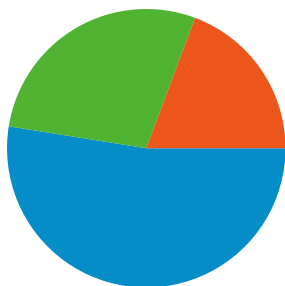

Brug af webstedet

 **37.943** Besøg

 **27,71 %** Afvisningsprocent

 **550.123** Sidevisninger

 **00:09:49** Gennemsnitligt tidsforbrug på webstedet

 **14,50** Sider/besøg

 **44,17 %** nye besøg

Oversigt over besøgende

Besøgende
21.295

Kortoverlejrning world

Oversigt over trafikklider

- **Direkte trafik**
19.928 (52,52 %)
- **Søgemaskiner**
10.695 (28,19 %)
- **Henvisningswebsteder**
7.320 (19,29 %)

Indholdsoversigt

Sider	Sidevisninger	% Sidevisninger
/	41.105	7,47 %
/Andeby/Forum.aspx	34.964	6,36 %
/Spil--Sjov.aspx	21.004	3,82 %
/Spil--Sjov/PimpMy313.aspx	11.775	2,14 %
/Andeby/Forum/Room.aspx?R	11.681	2,12 %

21.295 besøgende besøgte dette websted

 **37.943** Besøg

 **21.295** Absolut unikke besøgende

 **550.123** Sidevisninger

 **14,50** Gennemsnit af sidevisninger

 **00:09:49** Tidsforbrug på webstedet

 **27,71 %** Afvisningsprocent

37.943 besøg kom fra 98 lande/områder

Brug af webstedet

Land/Område	Besøg	Sider/besøg	Gennemsnitlig tidsforbrug på webstedet	% nye besøg	Afvisningsprocent
Besøg 37.943 % af det samlede websted: 100,00 %	Sider/besøg 14,50 Gennemsnit for websted: 14,50 (0,00 %)	Gennemsnitligt tidsforbrug på webstedet 00:09:49 Gennemsnit for websted: 00:09:49 (0,00 %)	% nye besøg 44,20 % Gennemsnit for websted: 44,17 % (0,07 %)	Afvisningsprocent 27,71 % Gennemsnit for websted: 27,71 % (0,00 %)	
Denmark	32.653	15,88	00:10:45	39,61 %	25,40 %
Faroe Islands	596	16,12	00:12:16	26,85 %	28,02 %
Norway	524	7,64	00:04:34	52,48 %	30,92 %
Sweden	416	6,13	00:04:35	65,38 %	38,70 %
Italy	368	2,90	00:00:48	90,76 %	48,64 %
Germany	329	4,33	00:01:46	91,49 %	42,55 %
United States	322	3,93	00:02:50	86,96 %	54,35 %
Israel	300	2,11	00:00:46	90,00 %	55,33 %
Netherlands	296	2,60	00:01:06	87,50 %	55,74 %
Greenland	263	9,00	00:10:46	54,37 %	23,19 %