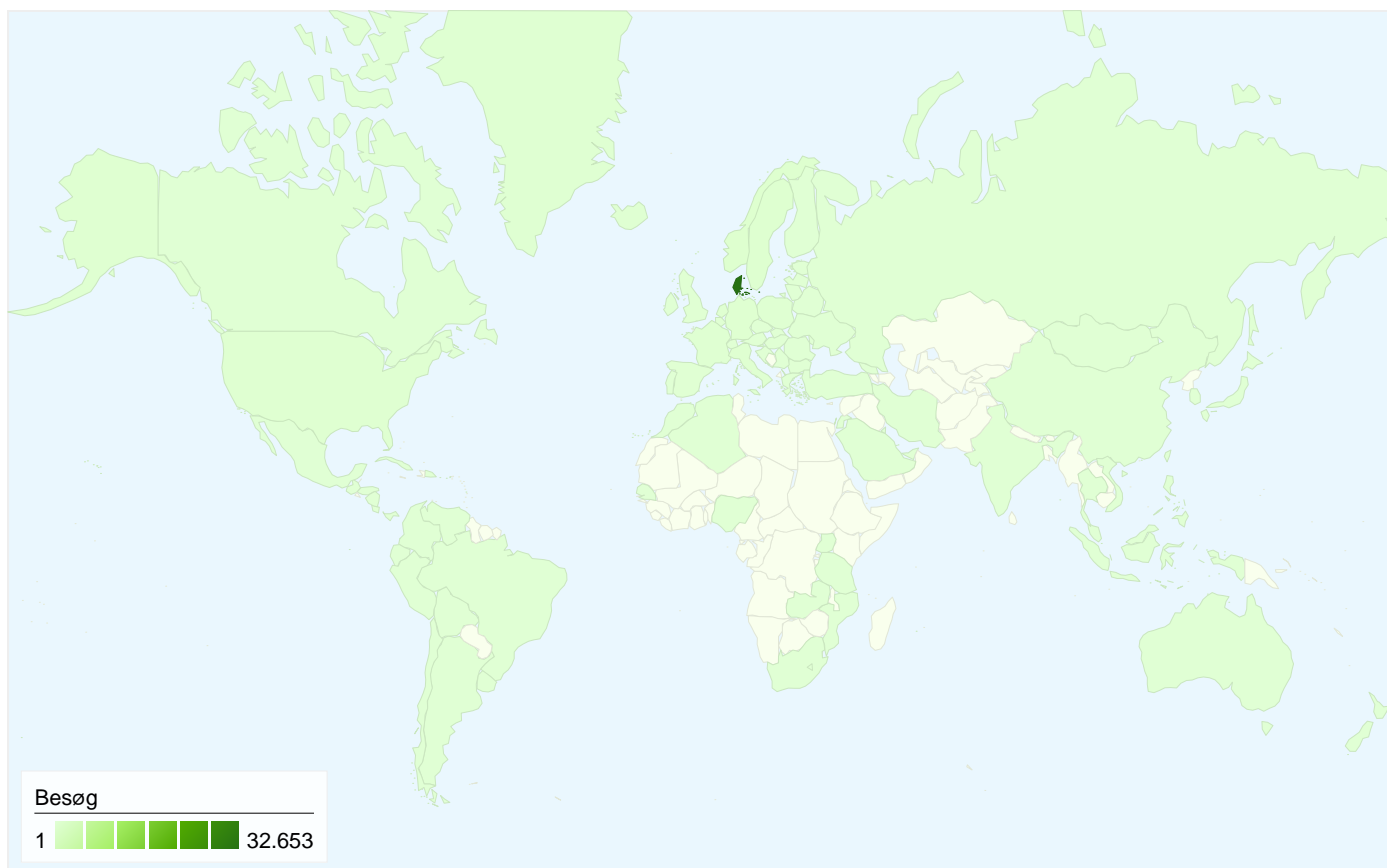

Besøgende
21.295

Kortoverlejrning world

Oversigt over trafikklider

- **Direkte trafik**
19.928 (52,52 %)
- **Søgemaskiner**
10.695 (28,19 %)
- **Henvisningswebsteder**
7.320 (19,29 %)

Indholdsoversigt

Sider	Sidevisninger	% Sidevisninger
/	41.105	7,47 %
/Andeby/Forum.aspx	34.964	6,36 %
/Spil--Sjov.aspx	21.004	3,82 %
/Spil--Sjov/PimpMy313.aspx	11.775	2,14 %
/Andeby/Forum/Room.aspx?R	11.681	2,12 %

Alle trafikklider sendte i alt 37.943 besøg

 **52,52 %** Direkte trafik

 **19,29 %** Henvisningswebsteder

 **28,19 %** Søgmaskiner

■ **Direkte trafik**
 19.928 (52,52 %)

■ **Søgmaskiner**
 10.695 (28,19 %)

■ **Henvisningswebsteder**
 7.320 (19,29 %)

Topplacerede trafikklider

Kilder	Besøg	% besøg	Søgeord	Besøg	% besøg
(direct) ((none))	19.928	52,52 %	andeby	2.807	26,25 %
google (organic)	9.600	25,30 %	anders and	1.825	17,06 %
ni.dk (referral)	1.430	3,77 %	www.andeby.dk	1.111	10,39 %
live (organic)	460	1,21 %	andeby.dk	1.024	9,57 %
gratis-ting.dk (referral)	436	1,15 %	andeby dk	169	1,58 %

37.943 besøg kom fra 98 lande/områder

Brug af webstedet

Land/Område	Besøg	Sider/besøg	Gennemsnitlig tidsforbrug på webstedet	% nye besøg	Afvisningsprocent
Besøg 37.943 % af det samlede websted: 100,00 %	Sider/besøg 14,50 Gennemsnit for websted: 14,50 (0,00 %)	Gennemsnitligt tidsforbrug på webstedet 00:09:49 Gennemsnit for websted: 00:09:49 (0,00 %)	% nye besøg 44,20 % Gennemsnit for websted: 44,17 % (0,07 %)	Afvisningsprocent 27,71 % Gennemsnit for websted: 27,71 % (0,00 %)	
Denmark	32.653	15,88	00:10:45	39,61 %	25,40 %
Faroe Islands	596	16,12	00:12:16	26,85 %	28,02 %
Norway	524	7,64	00:04:34	52,48 %	30,92 %
Sweden	416	6,13	00:04:35	65,38 %	38,70 %
Italy	368	2,90	00:00:48	90,76 %	48,64 %
Germany	329	4,33	00:01:46	91,49 %	42,55 %
United States	322	3,93	00:02:50	86,96 %	54,35 %
Israel	300	2,11	00:00:46	90,00 %	55,33 %
Netherlands	296	2,60	00:01:06	87,50 %	55,74 %
Greenland	263	9,00	00:10:46	54,37 %	23,19 %