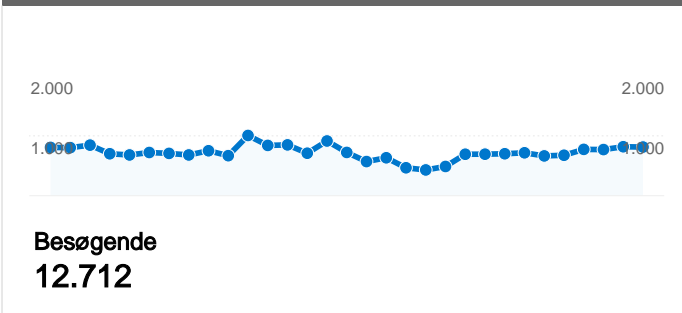

## Brug af webstedet

**33.188** Besøg

 **32,34 %** Afvisningsprocent

 **1.084.930** Sidevisninger

 **00:11:22** Gennemsnitligt tidsforbrug på webstedet

 **32,69** Sider/besøg

 **29,42 %** nye besøg

## Oversigt over besøgende

## 33.188 besøg kom fra 78 lande/områder

1 - 10 af 78

Siderne på dette websted blev vist 1.084.930 gange i alt

 1.084.930 Sidevisninger

 498.693 Unikke visninger

 32,34 % Afvisningsprocent