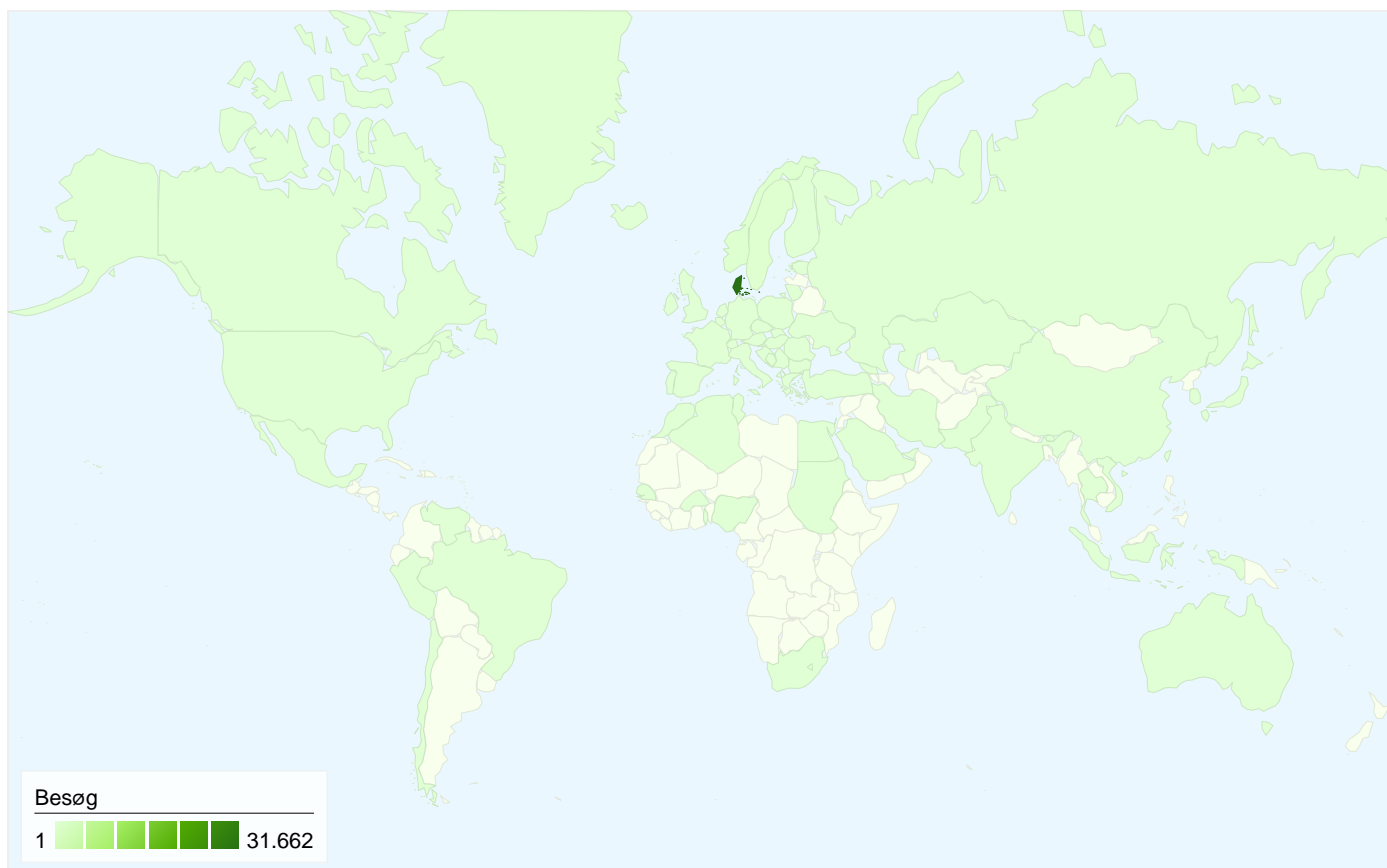

### Alle trafikklider sendte i alt 33.188 besøg

 **53,87 %** Direkte trafik

 **4,62 %** Henvisningswebsteder

 **41,52 %** Søgmaskiner

■ **Direkte trafik**  
17.877 (53,87 %)

■ **Søgmaskiner**  
13.778 (41,52 %)

■ **Henvisningswebsteder**  
1.533 (4,62 %)

### Topplacerede trafikklider

Kilder	Besøg	% besøg	Søgeord	Besøg	% besøg
(direct) ((none))	17.877	53,87 %	goal	3.682	26,72 %
google (organic)	12.677	38,20 %	goal.dk	1.613	11,71 %
live (organic)	514	1,55 %	www.goal.dk	503	3,65 %
msn (organic)	396	1,19 %	sevilla fc startopstilling	168	1,22 %
images.google.dk (referral)	295	0,89 %	www.goal	150	1,09 %

## 33.188 besøg kom fra 78 lande/områder