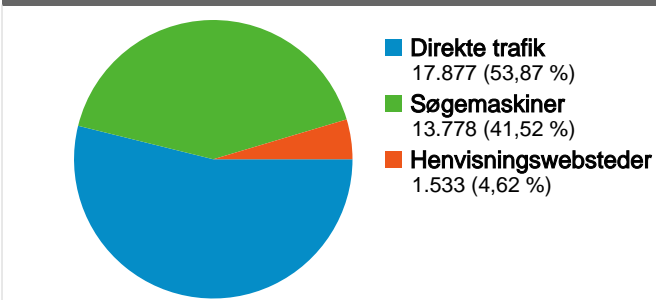

Oversigt over trafikklider

Indholdsoversigt

Sider	Sidevisninger	% Sidevisninger
/Mit-Goal/Indbakke/Post.aspx	66.840	6,16 %
/Mit-Goal/Profil/Vis/	60.743	5,60 %
/Mit-Goal/Modepladsen/	49.395	4,55 %
/	42.531	3,92 %
/Mit-Goal/Indbakke/	23.615	2,18 %