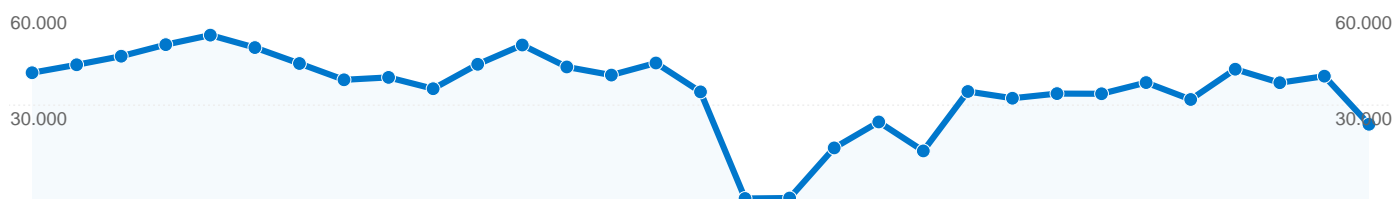

Siderne på dette websted blev vist 1.084.930 gange i alt

1.084.930 Sidevisninger

498.693 Unikke visninger

32,34 % Afvisningsprocent

Topindhold

Sider	Sidevisninger	% Sidevisninger
/Mit-Goal/Indbakke/Post.aspx	66.840	6,16 %
/Mit-Goal/Profil/Vis/	60.743	5,60 %
/Mit-Goal/Modepladsen/	49.395	4,55 %
/	42.531	3,92 %
/Mit-Goal/Indbakke/	23.615	2,18 %